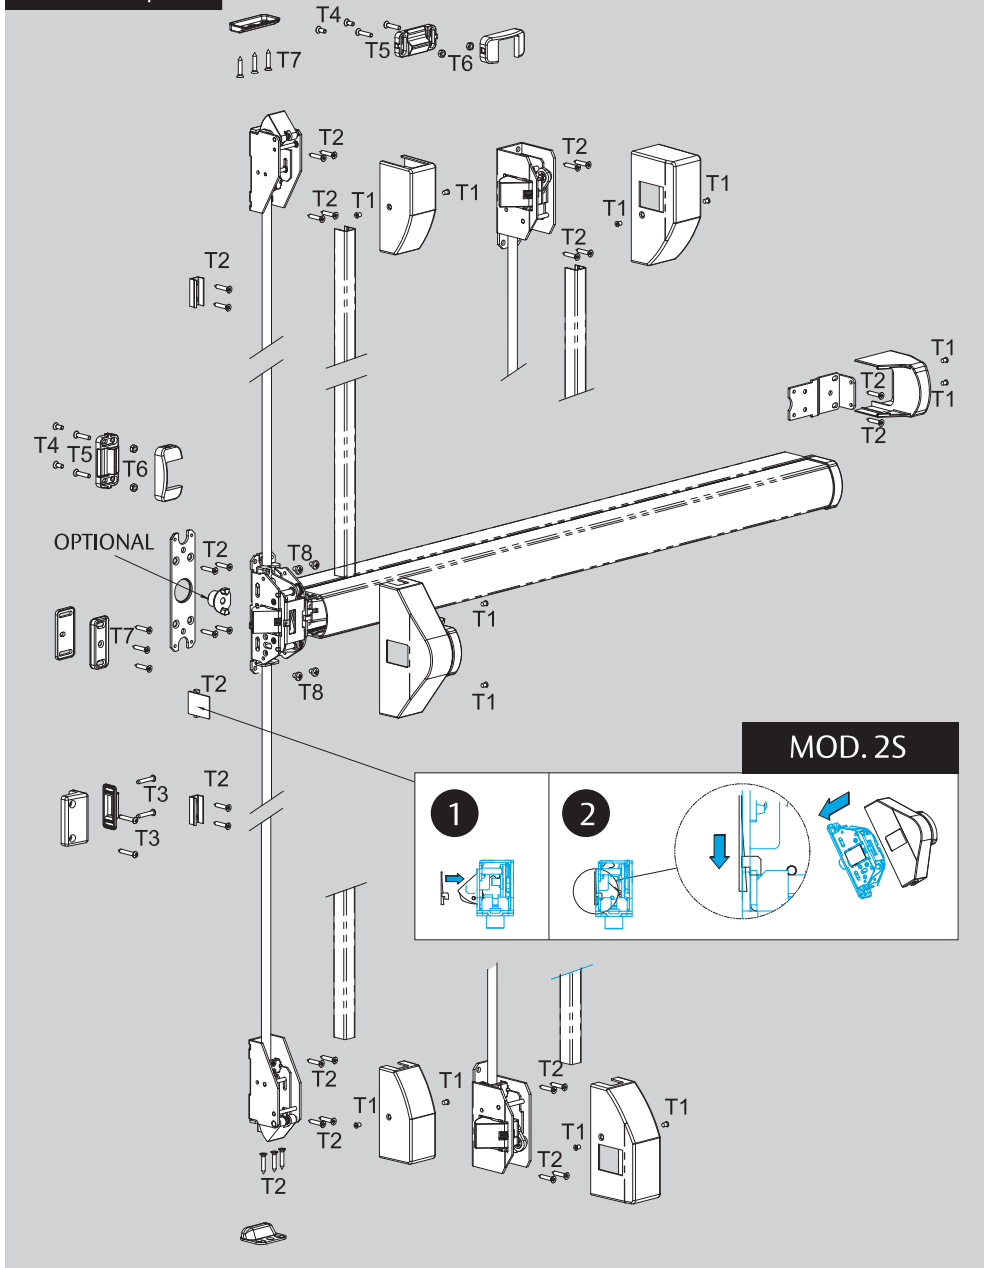

PED 300

ASSA ABLOY

Installation Instruction

MOD. 2S/3S

CE	ASSA ABLOY EAST EUROPE Dolnoocholupska 1418/12, 102 00 Praha 10 Czech Republic	12
	1239/0814901	3 7 6 / B 1 3 2 2 B A
UNE-EN 1125: 2009		

**Standard**

	1 POINT	2 POINTS	3 POINTS
M4 x 6,5 T1	4	8	8
Ø 3,5 x 22 T2	8	21	21
Ø 3,5 x 32 T7	3	3	6
M4 x 5 T8	4	4	4

**Optional strikers**

T3	Ø 3,9 x 25	4
T4	M4 x 10	2
T5	M4 x 20	2
T6	M4	2