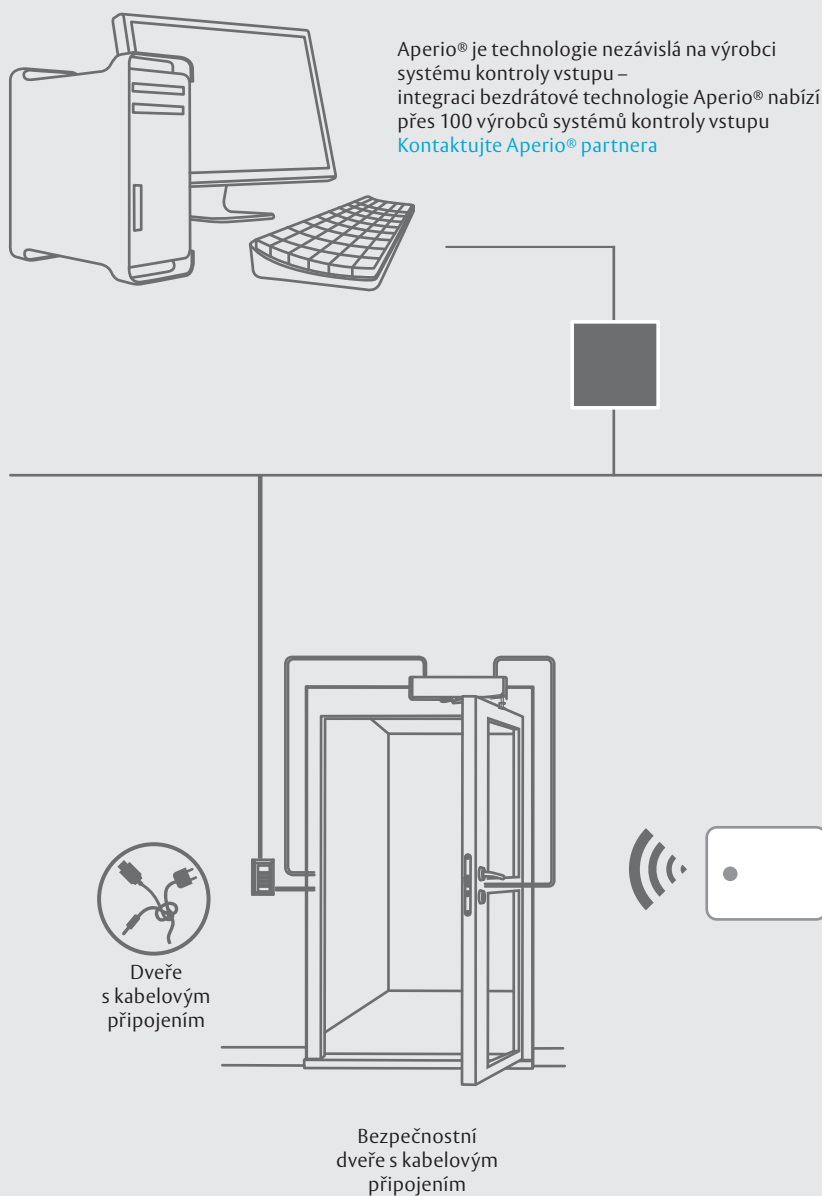

Pro každý případ, kdy je používán paralelně elektronický online přístupový systém a mechanický systém generálního klíče... zvolte Aperio®, bezdrátovou technologii pro kontrolu vstupu od ASSA ABLOY.

Proč měnit existující systém...

Instalace tradičního řešení kontroly vstupu je z důvodu potřeby kabeláže finančně náročnou variantou. Proto systémy kontroly vstupu často pokrývají pouze ty nejdůležitější vstupy. Všechny ostatní dveře a vstupy jsou řešeny mechanickými zámky a tudíž jsou ponechány bez možnosti kontroly či správy.

Ztráta generálního klíče představuje obrovské riziko, což je pro bezpečnostní manažery nepřijatelné. Z tohoto důvodu byla vyvinuta

technologie Aperio®. Dveře se snadno vybaví elektronickým zámek Aperio® s integrovanou RFID čtecí jednotkou nebo mechatronickou cylindrickou vložkou a následně se propojí se stávajícím systémem kontroly vstupu.

Díky tomu získají bezpečnostní manažeři a správci budov větší kontrolu a mohou jednoduše reagovat na organizační změny. Správa systému kontroly vstupu bude navíc probíhat pouze z jediného místa a uživatelé budou využívat pouze jednu RFID přístupovou kartu.